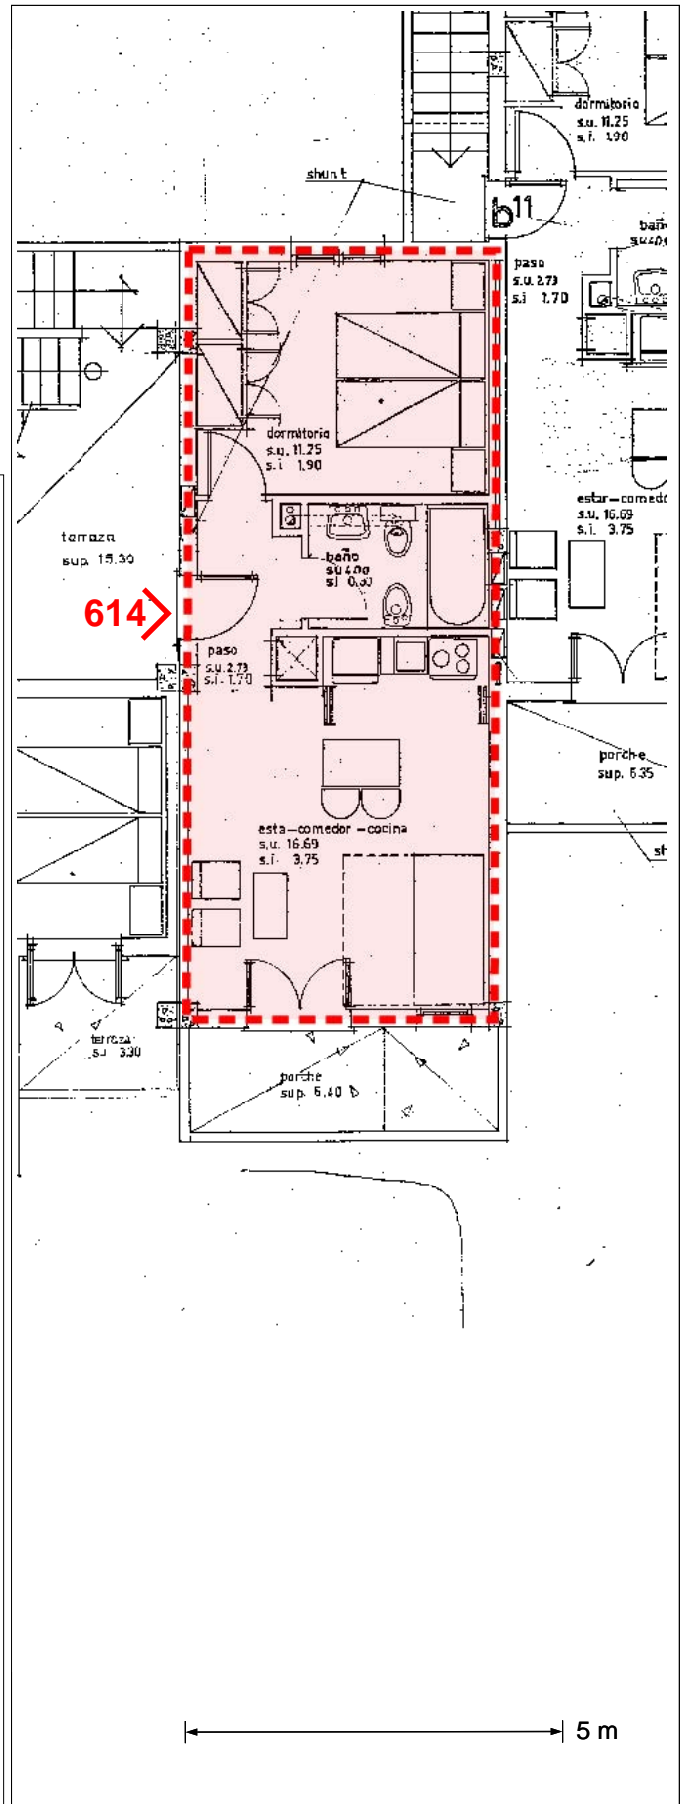

Apartment 614

Lage und Grundriss / Location and floor plan
Site et plan / lugar y plano

- 41 m² Bruttogeschossfläche
- 41 m² Gross area
- 41 m² Superficie brut
- 41 m² Plano bruto

100 m

- | | | | |
|------------------------------|-----------------------------|-------------------------------------|--|
| 1. Rezeption | 1. Reception | 1. Réception | 1. Récepción |
| 2. Restaurant | 2. Restaurant | 2. Restaurant | 2. Restaurante |
| 3. Bar Copacabana | 3. Bar Copacabana | 3. Bar Copacabana | 3. Bar Copacabana |
| 4. Swimmingpool | 4. Swimming pool | 4. Piscine | 4. Piscina |
| 5. Tennis | 5. Tennis | 5. Tennis | 5. Tenis |
| 6. Volleyball | 6. Volleyball | 6. Volleyball | 6. Volleyball |
| 7. Salzwasserpool
Beheizt | 7. Saltwater pool
Heated | 7. Piscine d'eau de
mer tempérée | 7. Piscina de agua de
mar calentado |
| 8. Wäscherei | 8. Laundry | 8. Lingerie | 8. Lavandería |
| 9. Kinderspielplatz | 9. Playground | 9. Place de jeux | 9. Parque infantil |
| 10. Meereinstiege | 10. Access to the sea | 10. Accès à la mer | 10. Acceso à la mar |
| 11. Schach | 11. Chess | 11. Echecs | 11. Ajedrez |
| 12. Bocciabahn | 12. Boccia | 12. Boccia | 12. Petanca |
| 13. Kindergarten | 13. Day nursery | 13. Jardin d'enfants | 13. Guardería infantil |
| 14. Kinderpool | 14. Kids pool | 14. Piscine des enfants | 14. Piscina de niños |
| 15. Waschmaschinen | 15. Washing machines | 15. Machines à laver | 15. Lavoradoras |