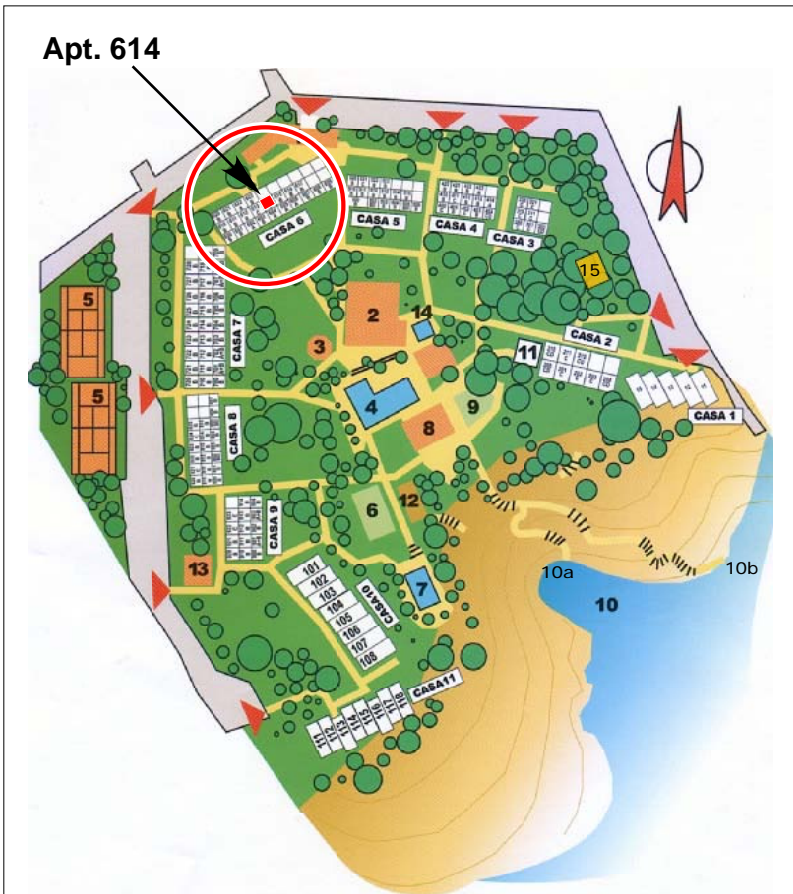

Apartment 614

Lage und Grundriss / Location and floor plan
Site et plan / lugar y plano

- 41 m² Bruttogeschossfläche
- 41 m² Gross area
- 41 m² Superficie brut
- 41 m² Plano bruto